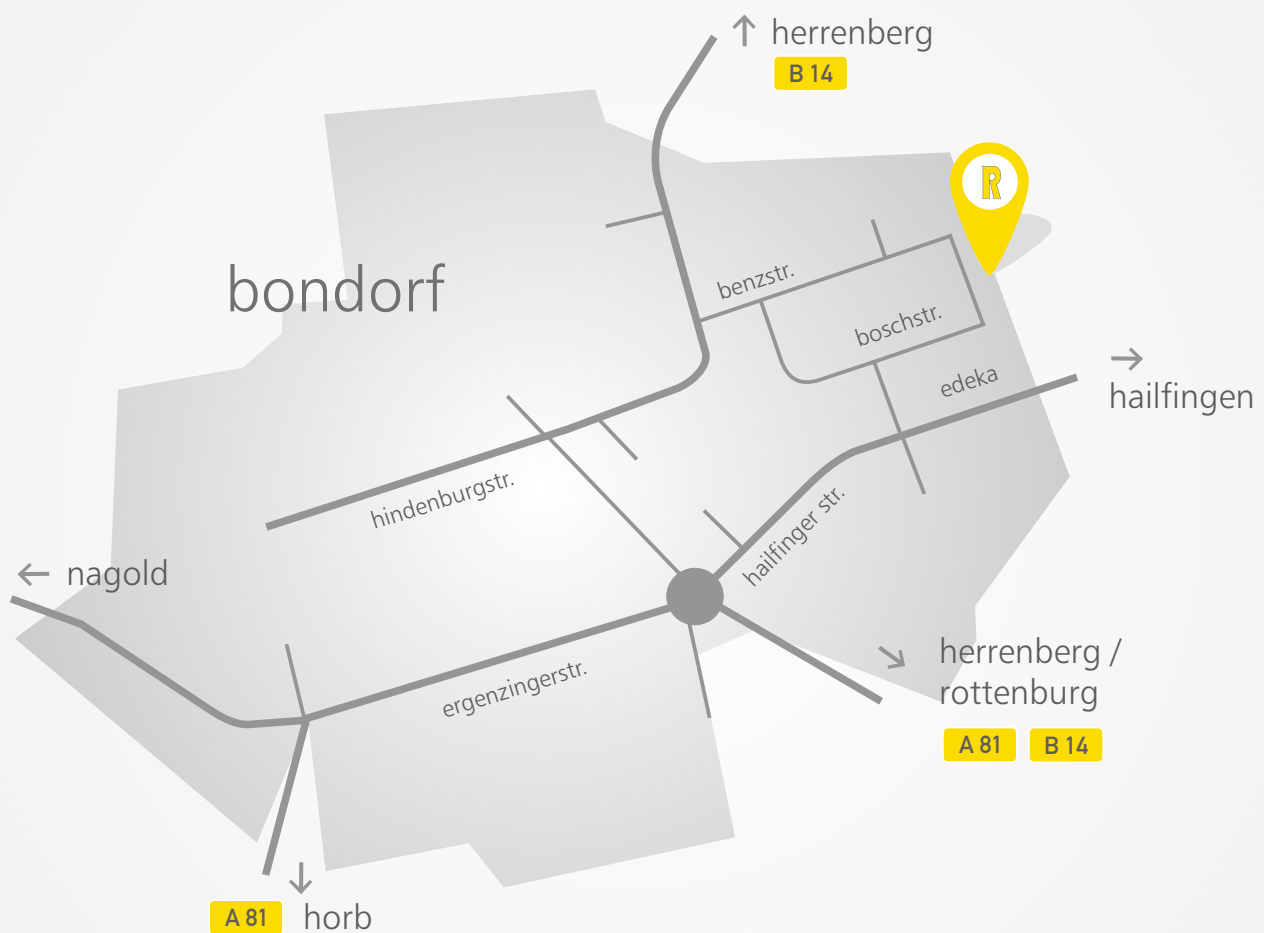

anfahrtsskizze

sie finden uns in der boschstr. 28

anschrift:

t 07457 39 06
f 07457 66 70

boschstraße 28
71149 bondorf

w www.stuckateur-raissle.de
e info@stuckateur-raissle.de